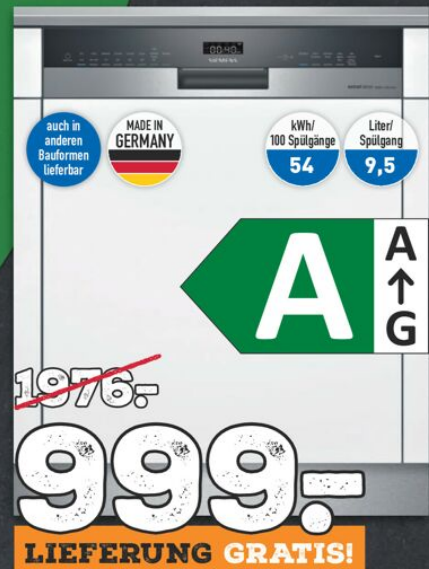

~~959.-~~
899.-
LIEFERUNG GRATIS!

kWh/100 Wäschen
47

Liter/Wäsche
47

Schleuderwirkung
B

MIT DEN EHELDEN!

GEFRIERSCHRANK LIEBHERR FNC 5076

- ★ **Nutzhalt: 238 Liter**
- ★ No Frost
- ★ LED-Beleuchtung
- ★ Easy Twist Ice
- ★ Teleskopauszüge
- ★ optischer und akustischer Alarm
- ★ auch mit 199 Litern oder 277 Litern lieferbar

~~1399.-~~
1329.-
LIEFERUNG GRATIS!

kWh/Jahr
150

C A ↑ G

GEFRIERSCHRANK LIEBHERR CBNSDA 5723

- ★ **Nutzhalt: 361 Liter**
- ★ BioFresh
- ★ No Frost
- ★ Höhe: 2 m
- ★ LED-Beleuchtung
- ★ mit Front Edelstahl oder Black Steel lieferbar

~~1449.-~~
1399.-
LIEFERUNG GRATIS!

kWh/Jahr
116

A A ↑ G

**EINBAUGESCHIRRSPÜLER SIEMENS
SN 55 TS 00 CE**

- ★ 14 Maßgedecke
- ★ 8 Programme
- ★ sehr leise: 44 dB
- ★ VarioSpeed Plus
- ★ Premium-Wasserschutz