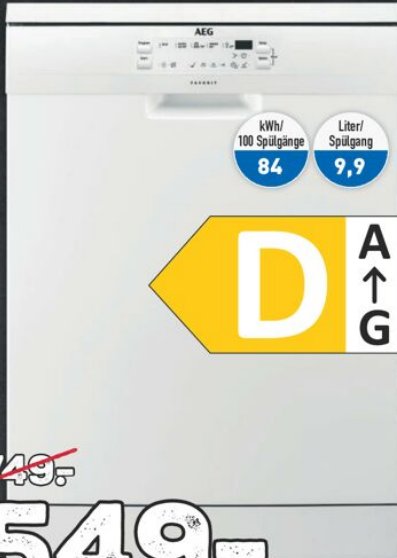

KOSTENLOSE LIEFERUNG

STANDGESCHIRRSPÜLER AEG FFB 53610 ZW

- ★ 13 Maßgedecke
- ★ leise: 46 dB
- ★ unterbaubar
- ★ Inverter-Motor
- ★ LED-Display
- ★ Startzeitvorwahl und Restlaufanzeige

~~749,-~~
549,-

LIEFERUNG GRATIS!

EINBAUGESCHIRRSPÜLER NEFF S 145 HBS 00 D

- ★ 13 Maßgedecke
- ★ leise: 48 dB
- ★ 6 Programme
- ★ iQdrive Motor
- ★ Besteckschublade nachrüstbar
- ★ Rundum-Wasserschutz
- ★ Startzeitvorwahl und Restlaufanzeige
- ★ VarioFlex-Körbe